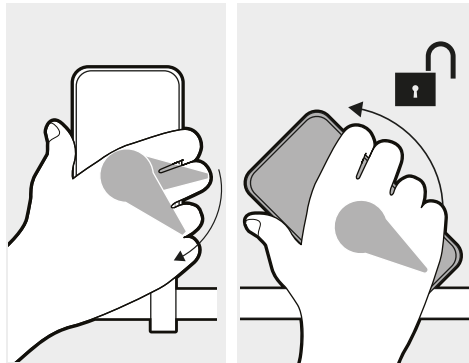

# OUTFRONT

Spessori  
Spacers  
ø mm

35

31,8

28

25,4

22

Quick  
side  
release