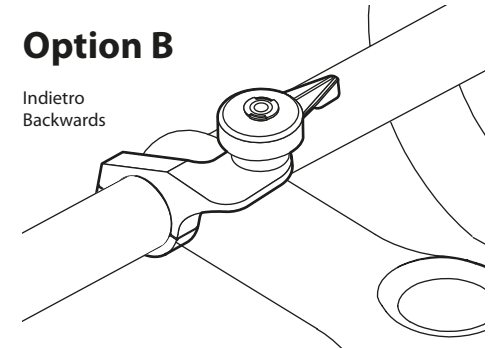

Option B

Indietro
Backwards