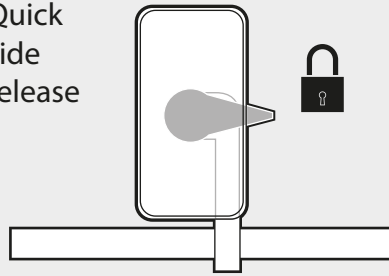

# OUTFRONT

Spessori  
Spacers  
ø mm

35

31,8

28

25,4

22

Quick  
side  
release